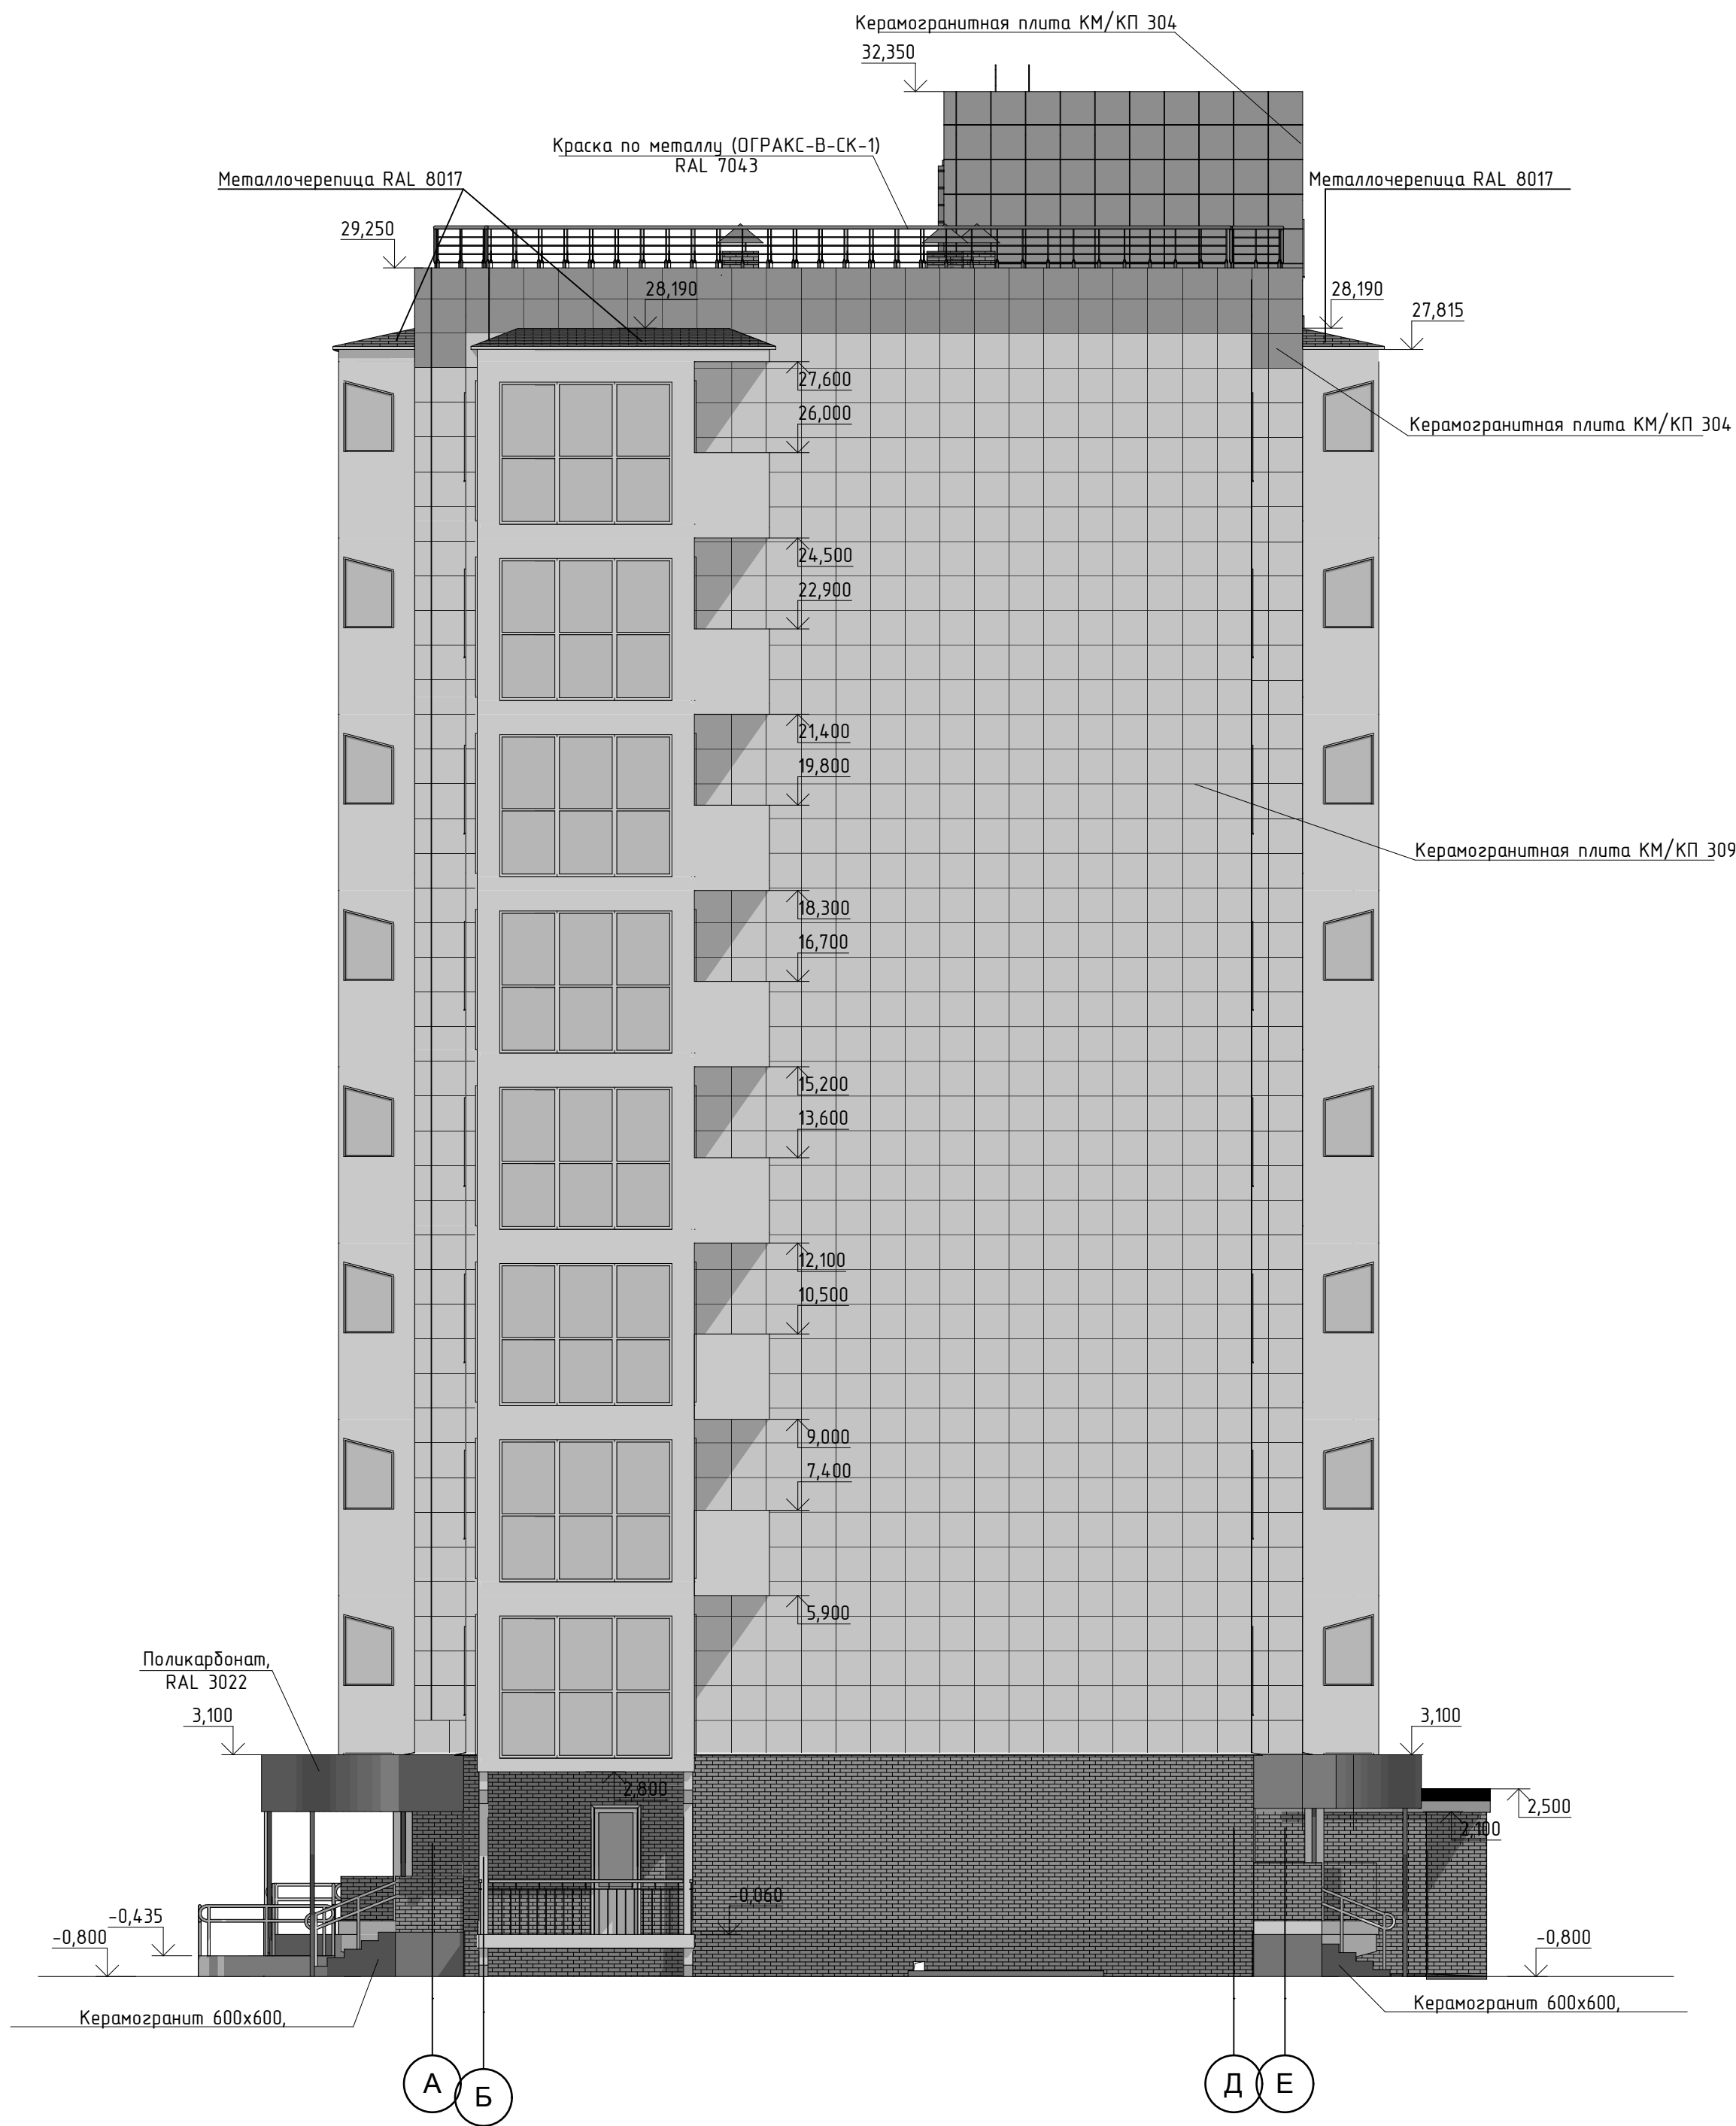

Фасад А-Е

| | |
|-------------|--|
| Согласовано | |
| | |

| | |
|--------------|--|
| Изм. № подл. | |
| Подп. и дата | |
| Взам. инв. № | |

| | | | | | |
|--|-------|---------|-------|-----------|--------------------|
| 14-01- AP | | | | | |
| 52-квартирный панельный жилой дом по серии 9-л-с по ул. Кретьова, 11 «в» г. Минусинск | | | | | |
| Изм. | Копч. | Лист | Нажк. | Подп. | Дата |
| Исп. | | Папазян | | Боргояков | |
| | | | | Стадия | Лист |
| | | | | п | 6 |
| | | | | Листов | |
| | | | | Имя | Фасад А-Е |
| | | | | Имя | ООО "Приор-Проект" |
| | | | | Имя | |